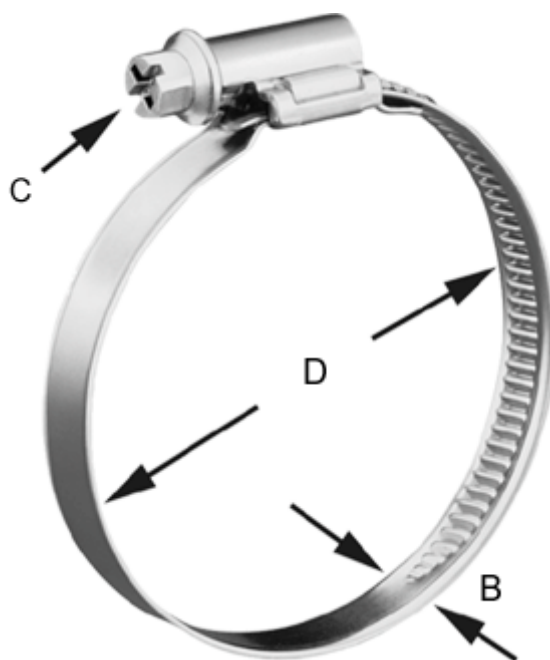

Varenummer: 021266704021  
Beskrivelse: Norma snekkebånd  
TORRO 16-27/9 C7 W4

## Mål

---

Bredde B = 9.0  
C (Skruetype) = C7 - 7mm  
Diameter D = 16-27